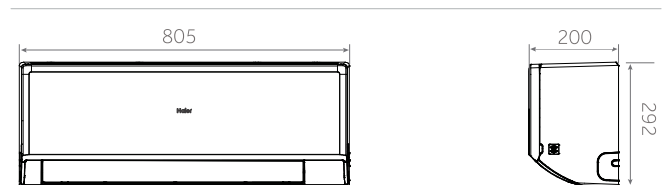

GEOS-R + NOVEDAD

Haier

MULTISPLIT

2,7 kW

3,5 kW

4,8 kW

6,2 kW

YR-HE2

Flujo de
aire coanda

Self-Clean

Control por
Wi-Fi integrado

Fácil
instalación

Steri Clean
a 56°C

3-Niveles Eco

Conexión fácil
de Wi-Fi

I Feel

Nuevas funciones vs Revive

- Fuente de alimentación exterior
- El interior funciona con multi
- Tarjeta de habitación
- Mayor eficiencia
- Control actualizado a HE2
- Funcionalidad I Feel para mayor comodidad
- Conexión rápida de Wi-Fi
- 3-Niveles Eco

Unidad interior	Modelo		AS25RBAHRA-3	AS35RBAHRA-4	AS50RCBHRA-4	AS68RDAHRA-4
Datos de rendimiento						
Potencia entregada - REFRIGERACIÓN	nom. (mín.-máx.)	kW	2,70 (0,7-3,4)	3,2 (0,8-3,8)	4,8 (1,3-5,4)	6,2 (1,3-7,4)
Potencia entregada - CALEFACCIÓN	nom. (mín.-máx.)	kW	2,9 (0,7-3,6)	3,9 (0,7-4,0)	4,8 (1,3-5,4)	6,3 (1,4-7,5)
Fuente de alimentación		Ph/V/Hz	1/220-240/50	1/220-240/50	1/220-240/50	1/220-240/50
Cable de interconexión			4 x 1,0	4 x 1,0	4 x 1,0	4 x 1,0
Volumen de aire tratado	H	m3/h	610/550	620	770/810	1100/1000
Unidad interior						
Potencia sonora - REFRIGERACIÓN		dB	54	59	60	64
Potencia sonora - CALEFACCIÓN		dB	54	59	60	64
Presión sonora - REFRIGERACIÓN		dB (A)	37/32/28/18	38/33/29/18	44/40/35/28	47/45/37/29
Presión sonora - CALEFACCIÓN		dB (A)	37/32/28/18	38/33/29/18	44/40/35/28	47/45/37/29
Dimensiones netas	An. x Pr. x Al	mm	805x199x292	805x199x292	875x212x304	975x220x318
Dimensiones brutas	An. x Pr. x Al	mm	876x365x272	876x272x365	945x390x296	1050x397x301
Peso neto / Peso de envío		kg	8,8/10,5	8,8/10,9	10,00/12,00	11,6/14,4
Datos de instalación						
Tubería de líquido	Ø	mm(pulgadas)	6,35 (1/4)	6,35 (1/4)	6,35 (1/4)	6,35 (1/4)
Tubería de gas	Ø	mm(pulgadas)	9,52 (3/8)	9,52 (3/8)	12,70 (1/2)	12,70 (1/2)
Control						
Estándar	Control remoto		YR-HE2			

AS50