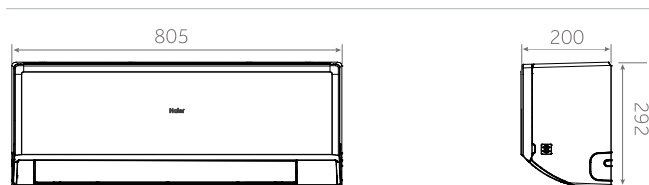

Unidad interior	Modelo		AS25RBAHRA-3	AS35RBAHRA-4	AS50RCBHRA-4	AS68RDAHRA-4
Datos de rendimiento						
Potencia entregada - REFRIGERACIÓN	nom. (mín.-máx.)	kW	2,70 (0,7-3,4)	3,2 (0,8-3,8)	4,8 (1,3-5,4)	6,2 (1,3-7,4)
Potencia entregada - CALEFACCIÓN	nom. (mín.-máx.)	kW	2,9 (0,7-3,6)	3,9 (0,7-4,0)	4,8 (1,3-5,4)	6,3 (1,4-7,5)
Fuente de alimentación		Ph/V/Hz	1/220-240/50	1/220-240/50	1/220-240/50	1/220-240/50
Cable de interconexión			4 x 1,0	4 x 1,0	4 x 1,0	4 x 1,0
Volumen de aire tratado	H	m3/h	610/550	620	770/810	1100/1000
Unidad interior						
Potencia sonora - REFRIGERACIÓN		dB	54	59	60	64
Potencia sonora - CALEFACCIÓN		dB	54	59	60	64
Presión sonora - REFRIGERACIÓN		dB (A)	37/32/28/18	38/33/29/18	44/40/35/28	47/45/37/29
Presión sonora - CALEFACCIÓN		dB (A)	37/32/28/18	38/33/29/18	44/40/35/28	47/45/37/29
Dimensiones netas	An. x Pr. x Al	mm	805x199x292	805x199x292	875x212x304	975x220x318
Dimensiones brutas	An. x Pr. x Al	mm	876x365x272	876x272x365	945x390x296	1050x397x301
Peso neto / Peso de envío		kg	8,8/10,5	8,8/10,9	10,00/12,00	11,6/14,4
Datos de instalación						
Tubería de líquido	Ø	mm(pulgadas)	6,35 (1/4)	6,35 (1/4)	6,35 (1/4)	6,35 (1/4)
Tubería de gas	Ø	mm(pulgadas)	9,52 (3/8)	9,52 (3/8)	12,70 (1/2)	12,70 (1/2)
Control						
Estándar	Control remoto		YR-HE2			

AS25 - AS35