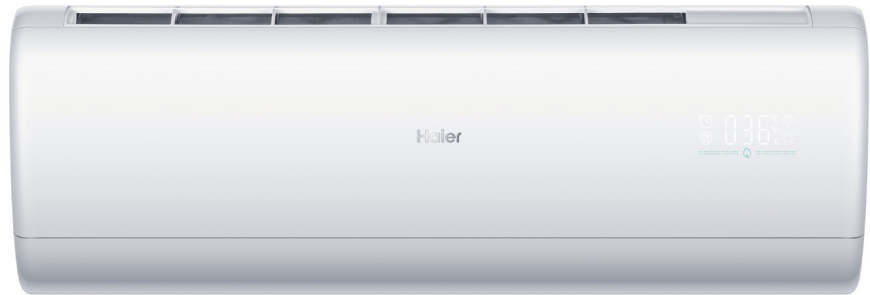

# Haier

2,5 kW

3,5 kW

Standard HQ-HJ

# JADE SUPERMATCH

Stille

Wi-Fi Steuerung

Einfache Installation

3D

2-Wege Rohrleitungskonzept

Selbst-Hygiene

Puri Clean

I Feel

- Selbstreinigung (nur Dual)
- Niedriger Geräuschpegel
- Wi-Fi Steuerung
- Einfache Installation
- 3D-Luftstrom: kontinuierliche Bewegung von horizontalen und vertikalen Deflektoren
- 2-Wege-Rohrleitungskonzept
- 56°C Steri-Clean
- Selbsthygiene
- Puri Clean
- I Feel

Innengerät	Modell		AS25S2SJ1FA-3	AS35S2SJ1FA-3
<b>Leistungsdaten</b>				
Ausgangsleistung - KÜHLUNG	Nennwert (Min-Max)	kW	2,60 (1,00-4,00)	3,50 (1,00-4,00)
Ausgangsleistung - HEIZUNG	Nennwert (Min-Max)	kW	3,20 (1,10-5,40)	4,20 (1,30-5,80)
Stromversorgung		Ph/V/Hz	1/220-240/50	1/220-240/50
Verbindungskabel			4 x 1,0	4 x 1,0
Behandeltes Luftvolumen	H	m3/h	550	600
<b>Innengerät</b>				
Hohe Schalleistung - KÜHLUNG		dB	56	57
Hohe Schalleistung - HEIZUNG		dB	56	57
Schalldruck - KÜHLUNG		dB(A)	36/32/29/15	37/33/30/16
Schalldruck - HEIZUNG		dB(A)	36/32/29/15	37/33/30/16
Nettodimensionen	BxTxH	mm	923x215x320	923x215x320
Verpackungsabmessungen	BxTxH	mm	1032x318x418	1032x318x418
Netto-/Bruttogewicht		kg	12,0/15,2	12,0/15,2
<b>Installationsdaten</b>				
Flüssigrohr	Ø	mm	6,35 (1/4)	6,35 (1/4)
Gasleitung	Ø	mm	9,52 (3/8)	9,52 (3/8)
<b>Steuerung</b>				
Standard	Fernbedienung		HQ-HJ	HQ-HJ